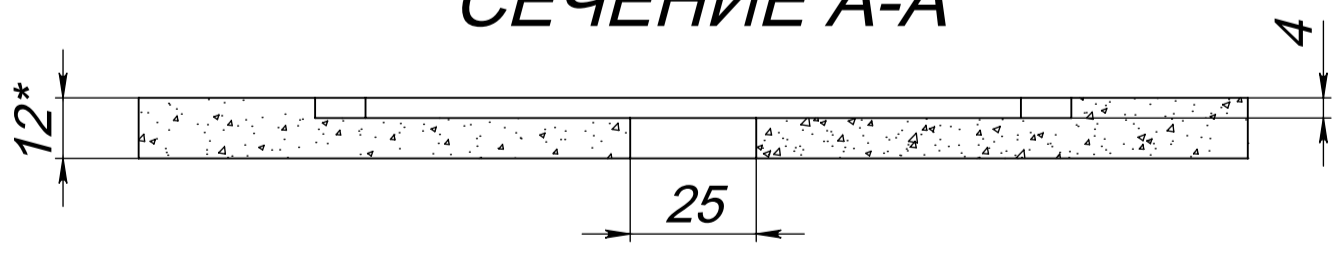

**СЕЧЕНИЕ А-А**

1. \*Размеры для справок.
2. Общие допуски по ГОСТ 30893.1-с.
3. Острые кромки притупить.
4. Неуказанные радиуса 1-1,5 мм.

Инов. № подл.	Подпись и дата
Взам. инв. №	Инов. № дубл.
Подпись и дата	Подпись и дата

				<b>АРТ. 8001704</b>				
Изм.	Лист	№ докум.	Подпись	Дата	<b>Полочка на ванну Dream SP р-р (800x220x12) kerrock, цвет 108, матовый, СХЕМА</b>	Литера	Масса	Масштаб
Разраб.		Дроздов		03.08.2021			2,8	1:3.5
Пров.						Лист	Листов 1	
Т. контр.								
Рук.						<b>ООО "СЛО-САН"</b>		
Н. контр.					Лист KERROCK 3600x760x12 mm			
Утв.					Формат А3			