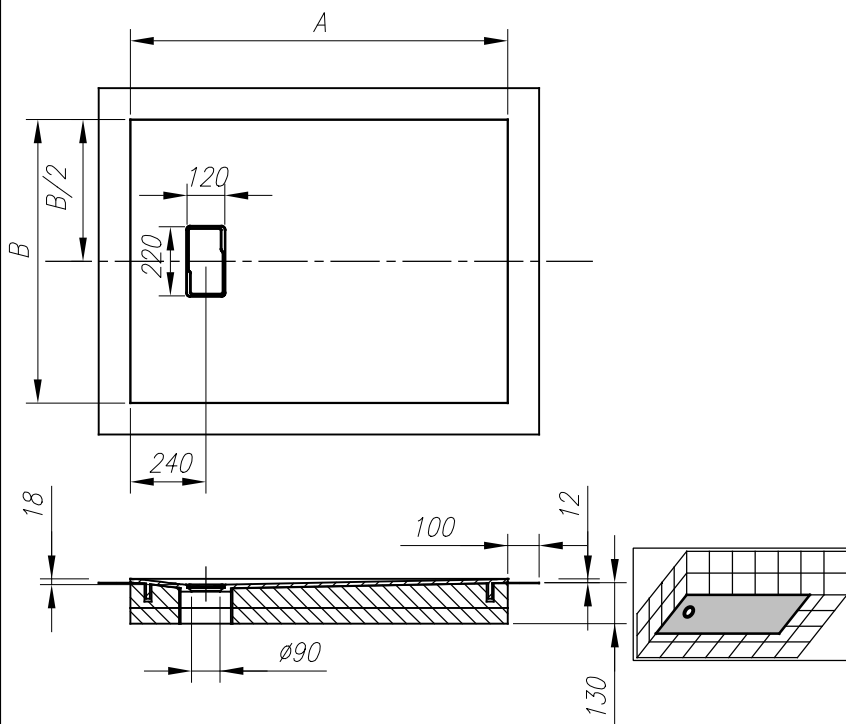

Menora ZERO

| | A (mm) | B (mm) |
|---------------------|--------|--------|
| Menora ZERO 80x80 | 800 | 800 |
| Menora ZERO 90x80 | 900 | 800 |
| Menora ZERO 90x90 | 900 | 900 |
| Menora ZERO 100x80 | 1000 | 800 |
| Menora ZERO 100x90 | 1000 | 900 |
| Menora ZERO 100x100 | 1000 | 1000 |
| Menora ZERO 120x80 | 1200 | 800 |
| Menora ZERO 120x90 | 1200 | 900 |
| Menora ZERO 120x100 | 1200 | 1000 |
| Menora ZERO 140x80 | 1400 | 800 |
| Menora ZERO 140x90 | 1400 | 900 |
| Menora ZERO 140x100 | 1400 | 1000 |
| Menora ZERO 160x80 | 1600 | 800 |
| Menora ZERO 160x90 | 1600 | 900 |
| Menora ZERO 180x80 | 1800 | 800 |
| Menora ZERO 180x90 | 1800 | 900 |
| Menora ZERO 200x80 | 2000 | 800 |
| Menora ZERO 200x90 | 2000 | 900 |

Navodilo za vgradnjo

Upute za ugradnju

Uputstvo za ugradnju

Інструкції по установке

Ø90mm H=65mm

Ø90mm H=84mm

Nr. TKNKE 39