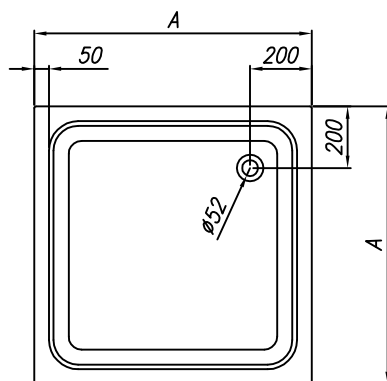

душевой поддон из литого санитарного акрила

	A
OCEAN 80	800
OCEAN 90	900
OCEAN 100	1000

установка

с покрытием

душевой поддон из литого санитарного акрила

	A
PEARL 80	800
PEARL 90	900
PEARL 100	1000

установка