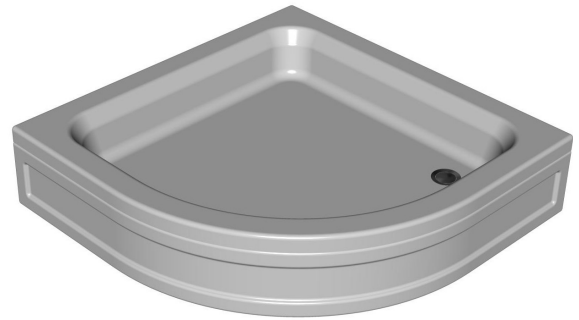

душевой поддон из литого санитарного акрила

	A
OCEAN 80	800
OCEAN 90	900
OCEAN 100	1000

установка

с покрытием

душевой поддон из литого санитарного акрила

	A
PEARL 80	800
PEARL 90	900
PEARL 100	1000

установка

с покрытием